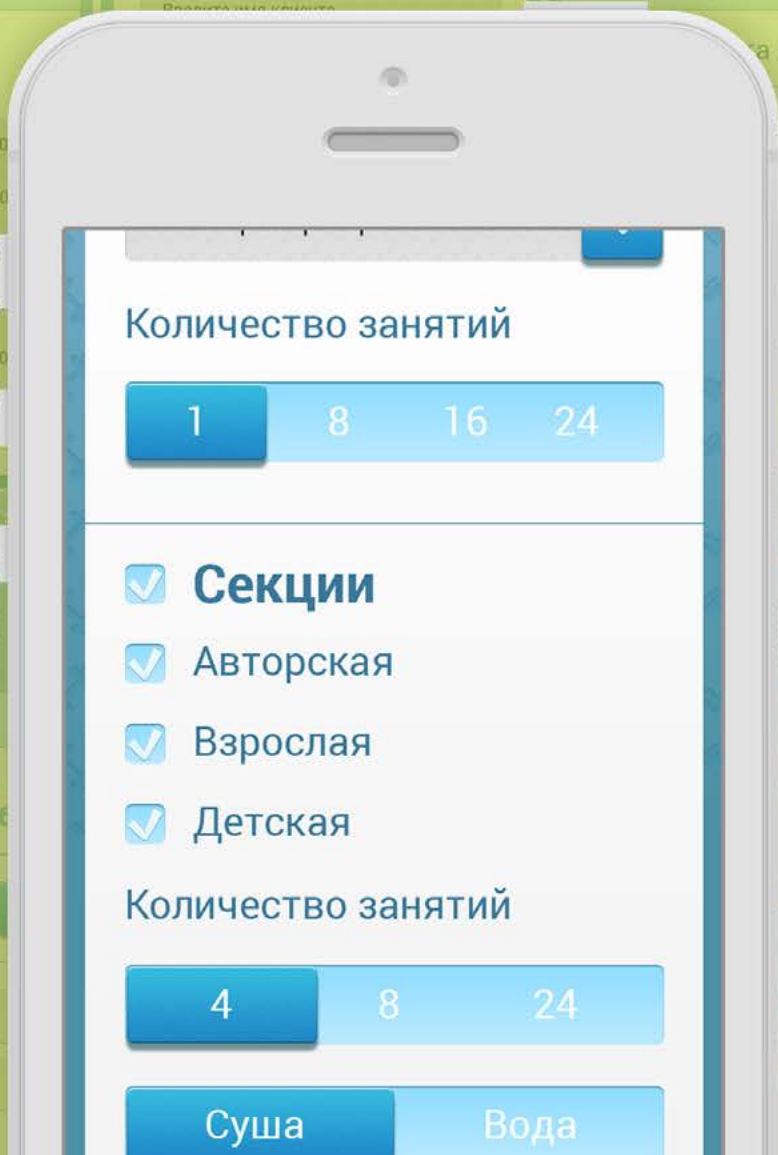

Металлокасса

компания по приему
и переработке металла

[Сайт](#)

Улыбка

сеть стоматологических
КЛИНИК

Сайт

FitnessHouse

Веб-приложение продаж для тренеров сети фитнес-клубов

LOWO

LOWO

центр эстетической
косметологии г. Омск

Нейминг, логотип

Glory Lash

Glory Lash

владелец брендов продукции
для наращивания ресниц

Логотип