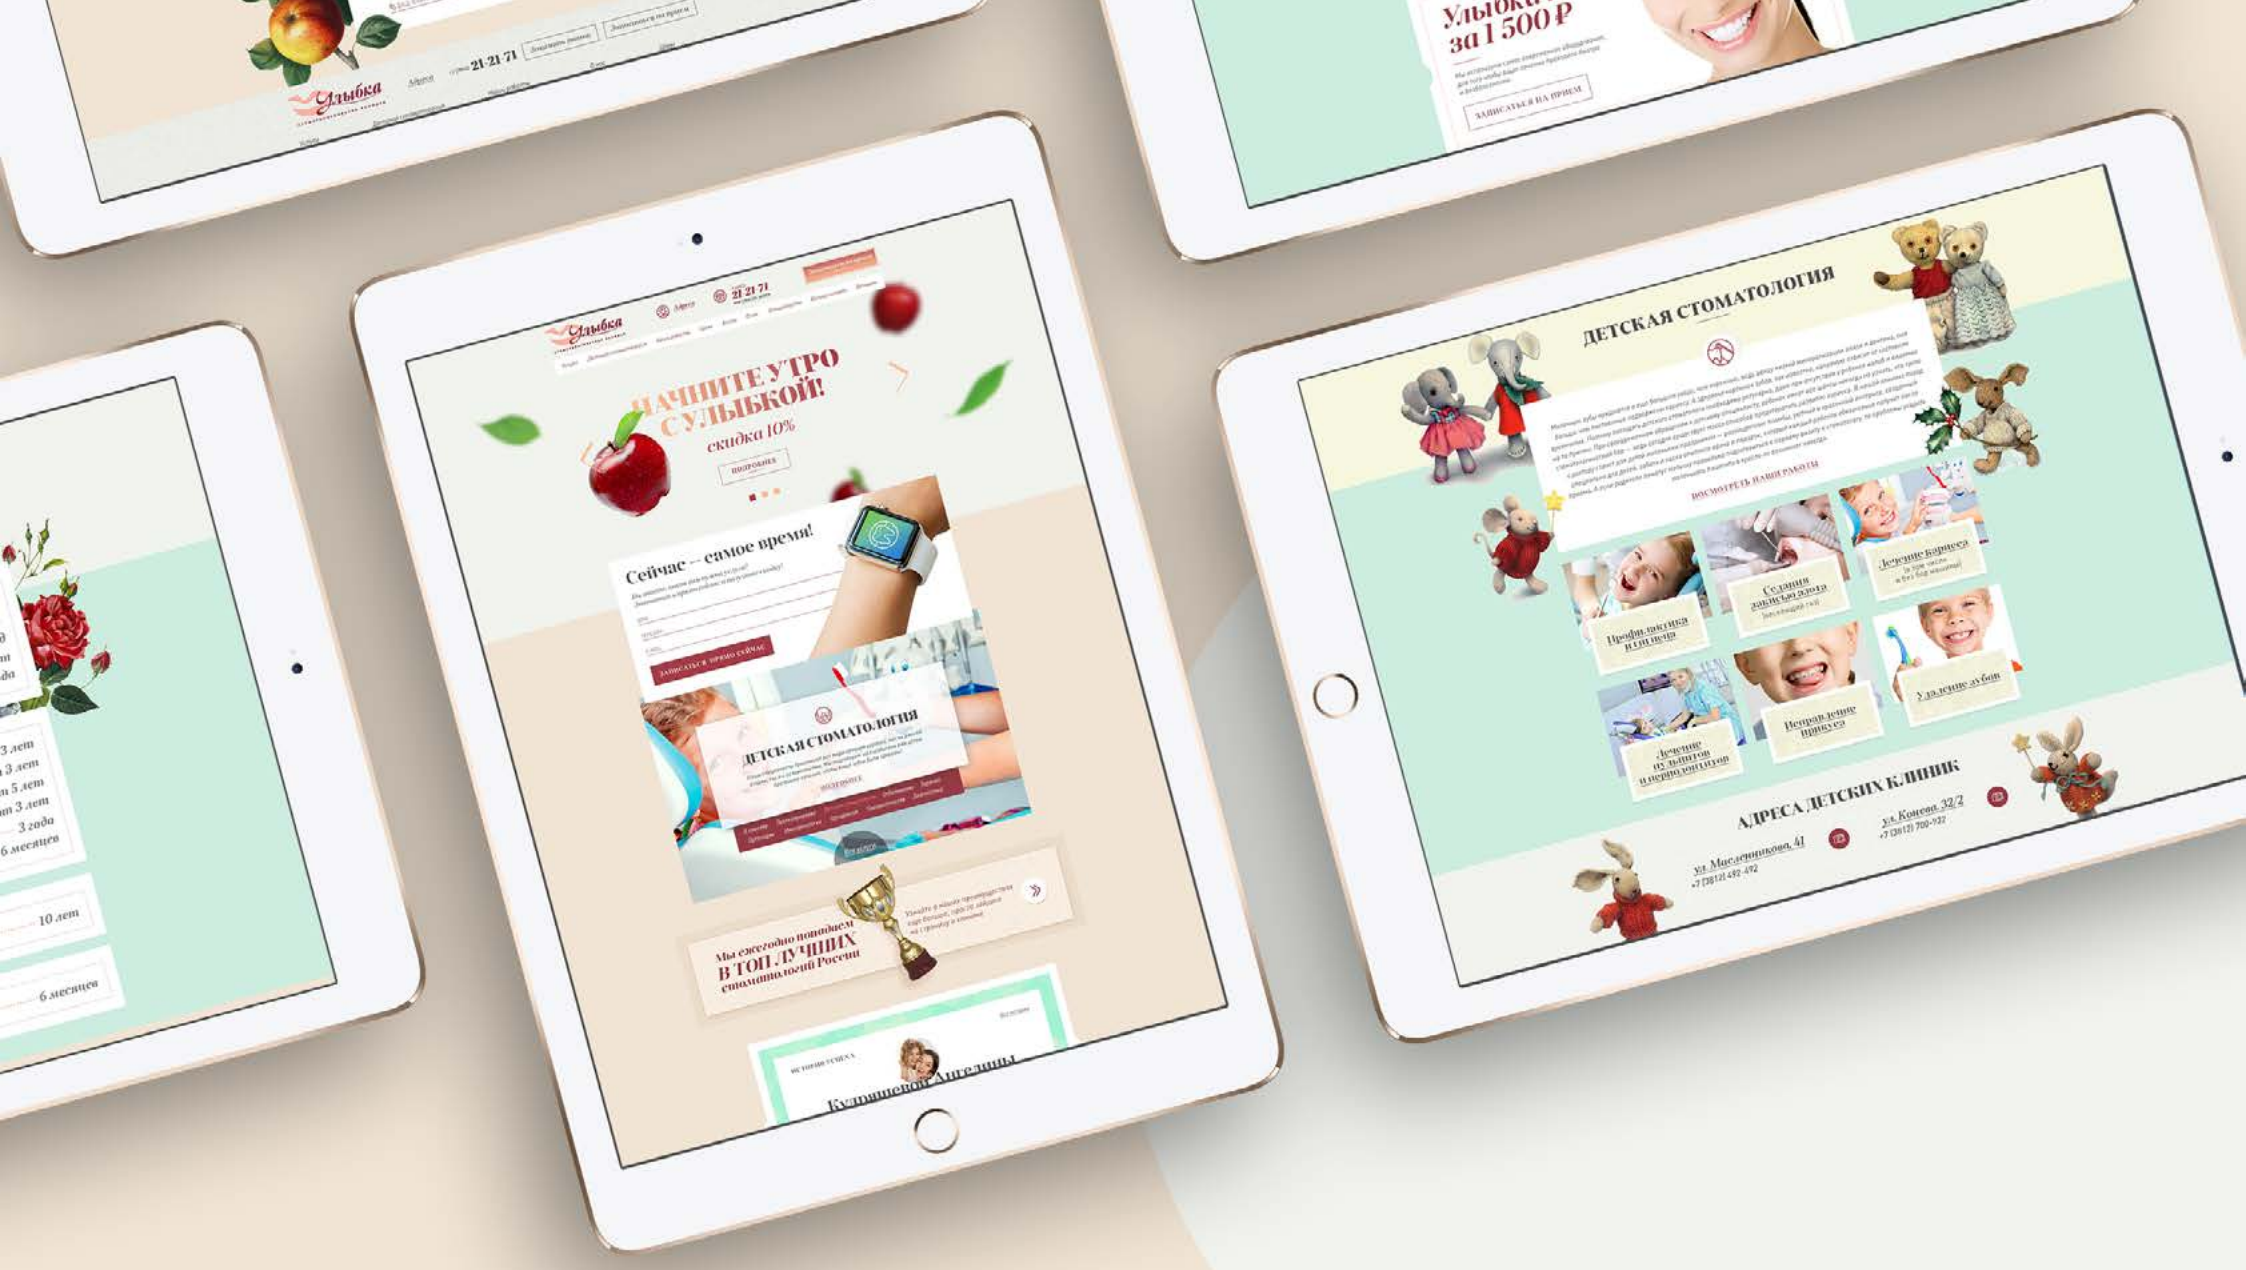

Улыбка

сеть стоматологических
КЛИНИК

Сайт